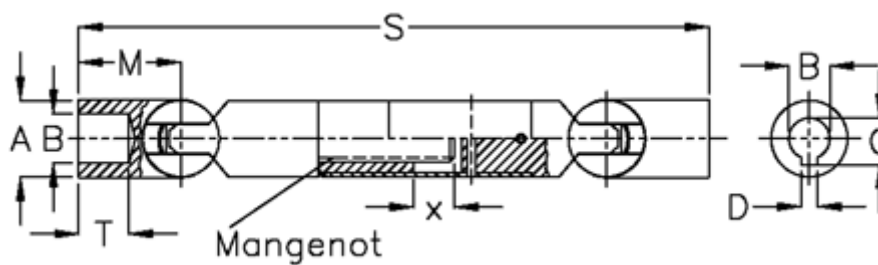

Varenummer: 078501032
Beskrivelse: Kugleled med udtræk 0.850.103.002
s=400 x=100 boring 25 m/not

Mål

A	= 50	T = 30
B H7	= 25	x = 100
C	= 28.3	
D	= 8	
M	= 62.5	
Mangenot	= 6x28x32	
MD max. Nm	= 290	
s	= 400	